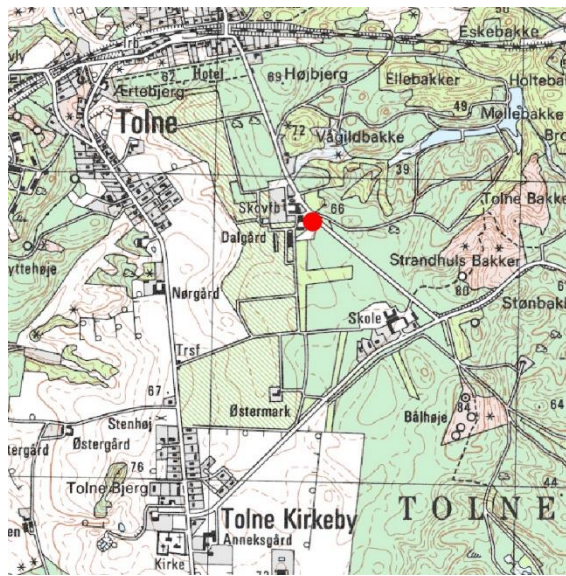

JULETRÆSTUR 2017

Alle anpartshavere i Tolne Skov Aps har igen i år mulighed for at hente et juletræ (en nordmannsgran) i skoven

lørdag den 2. december kl. 13-15
ved Dalgaard, Tolnevej 51, 9870 Sindal

Man skal selv fælde sit juletræ og bære det ud af bevoksningen. Træet skal fældes med en håndsav. Medbring gerne selv en sav eller brug en af dem, der findes i skoven. Der vil være en snøremaskine på stedet, så træets grene kan bindes ind til at fylde mindst muligt under transport.